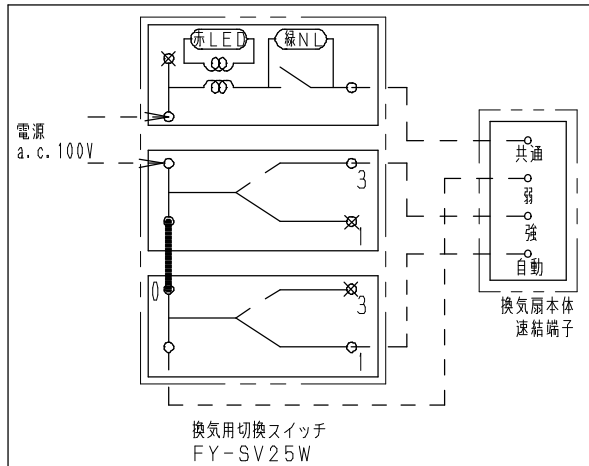

■ 結線図

■ 部品表

番号	名称	数量	備考
1	スイッチプレート	1	
2	スイッチハンドル	1	
3	スイッチハンドル	1	
4	スイッチハンドル	1	
5	取付枠	1	
6	スイッチ	1	
7	スイッチ	2	
8	渡り線	1	1V (単線) φ1.6 (赤)

■ 定格：4 A

単位：mm

名称		品番	
換気用切換スイッチ		FY-SV25W	
作成年月日	'03.04.08	尺度図面	AY-079
改訂年月日	'04.02.19	Free 整理番号	
松下電器産業株式会社・松下エコシステムズ株式会社			