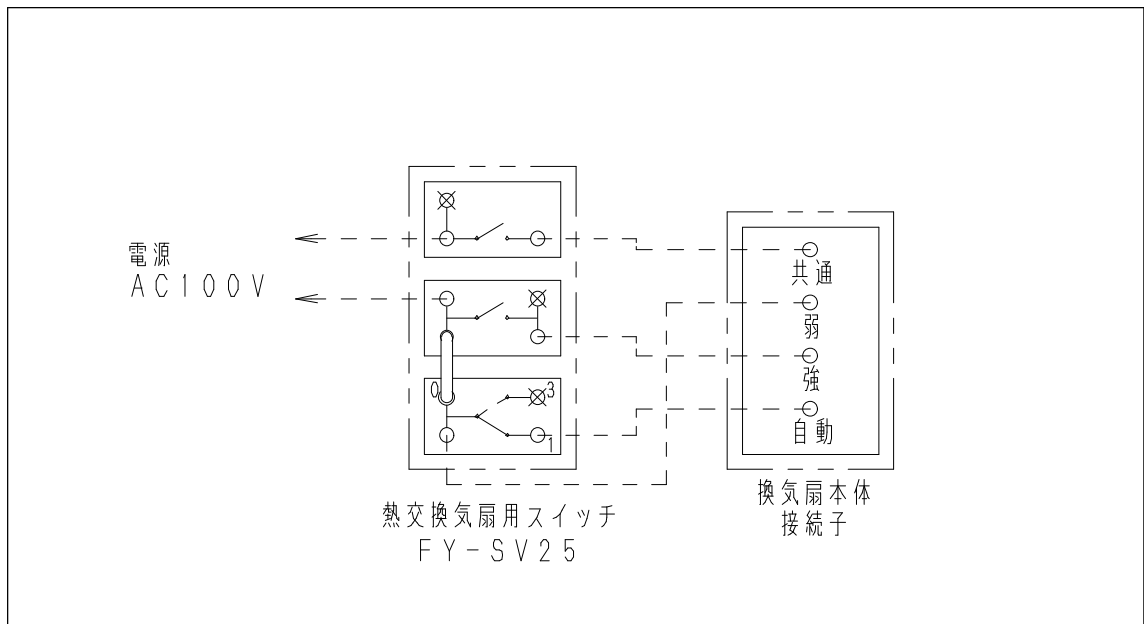

■ 結線図

■ 部品表

番号	名称	数量	備考
1	プレート	1	松下電工(株)製 WN6003W
2	電源スイッチ	1	松下電工(株)製 WN5241
3	风量切替スイッチ	1	松下電工(株)製 WN5061
4	自動切替スイッチ	1	松下電工(株)製 WN5062
5	取付枠	1	松下電工(株)製 WN3710
6	渡り線	1	1V(単線) φ1.6(赤)

名称		品番	
熱交換気扇用スイッチ		FY-SV25	
作成年月日	'93.11. 2	図面整理番号	AY-032
改訂年月日	'96. 2. 28		
改訂NO. 2			
松下電器産業株式会社・松下エコシステムズ株式会社			