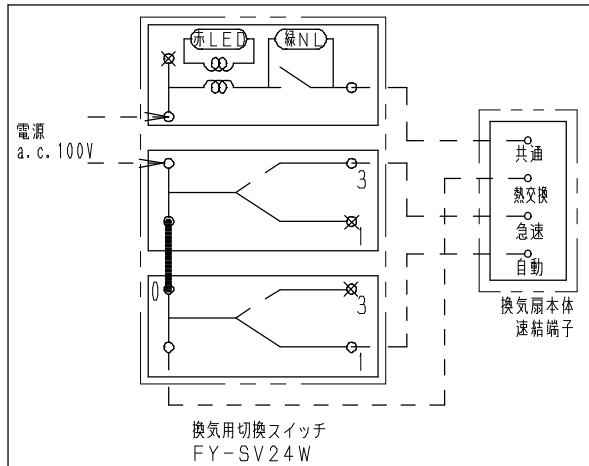

■ 結線図

■ 部品表

番号	名称	数量	備考
1	スイッチプレート	1	
2	スイッチハンドル	1	
3	スイッチハンドル	1	
4	スイッチハンドル	1	
5	取付枠	1	
6	スイッチ	1	
7	スイッチ	2	
8	渡り線	1	1V (単線) φ1.6 (赤)

■ 定格：4 A

単位：mm

名称		品番	
換気用切換スイッチ		FY-SV24W	
作成年月日	'03.04.08	尺度図面	CY-074
改訂年月日	'04.02.19	Free 整理番号	
松下電器産業株式会社・松下エコシステムズ株式会社			