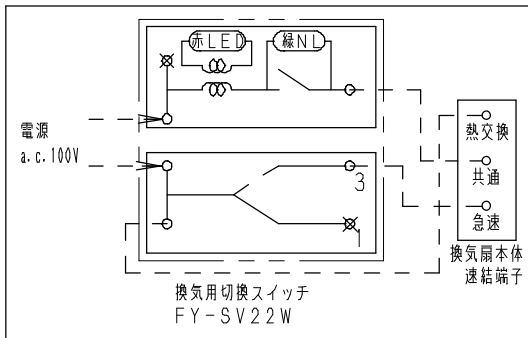

■ 結線図

■ 部品表

番号	名称	数量
1	スイッチプレート	1
2	スイッチハンドル	1
3	スイッチハンドル	1
4	取付枠	1
5	スイッチ	1
6	スイッチ	1

■ 定格：4 A

単位：mm

名称		品番	
換気用切換スイッチ		FY-SV22W	
作成年月日	'03.04.08	尺 度 図 面	CY-073
改訂年月日	'04.02.19	Free 整理番号	
松下電器産業株式会社・松下エコシステムズ株式会社			