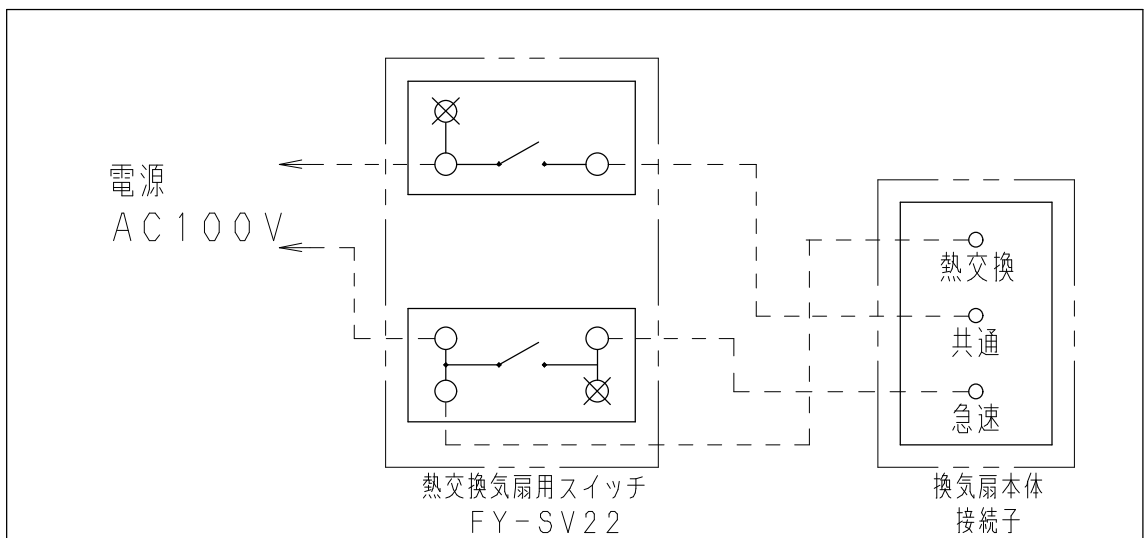

■ 結線図

■ 部品表

番号	名 称	数量	備 考
1	プレート	1	松下電工(株)製 WN6002W
2	電源スイッチ	1	松下電工(株)製 WN5241
3	速調スイッチ	1	松下電工(株)製 WN5061
4	取付枠	1	松下電工(株)製 WN3710

名 称		品 番	
熱交換気扇用スイッチ		FY-SV22	
作成年月日	'93. 2. 4	尺 度 図 面	AY-028
改訂年月日	'03. 1. 1	Free 整理番号	
松下電器産業株式会社・松下エコシステムズ株式会社			