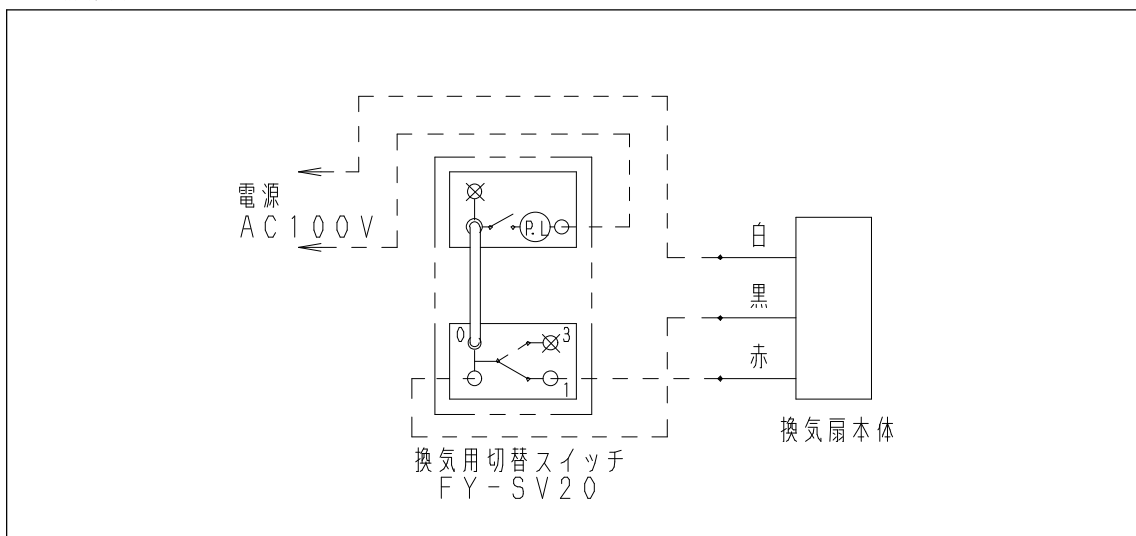

■ 結線図

■ 部品表

番号	名称	数量	備考
1	プレート	1	松下電工(株)製 WN6002W
2	電源スイッチ	1	松下電工(株)製 WN5241
3	切替スイッチ	1	松下電工(株)製 WN5062
4	取付枠	1	松下電工(株)製 WN3710
5	渡り線	1	1V(単線) φ1.6(赤)

名称		品番	
換気扇用切替スイッチ		FY-SV20	
作成年月日	'93.11. 2	図面整理番号	改訂NO.
改訂年月日	'03. 1. 1		
AY-031			
松下電器産業株式会社・松下エコシステムズ株式会社			