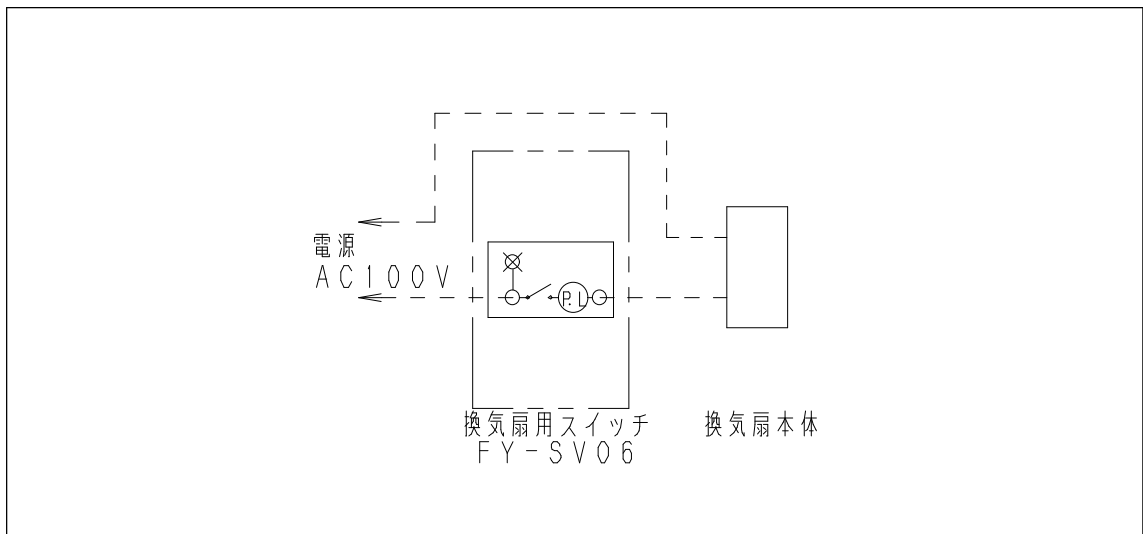

■ 結線図

■ 部品表

番号	名称	数量	備考
1	プレート	1	松下電工(株)製 WN6001W
2	電源スイッチ	1	松下電工(株)製 WN5241
3	取付枠	1	松下電工(株)製 WN3710

名称		品番	
換気扇用スイッチ		FY-SV06	
作成年月日	'93.11.2	図面整理番号	改訂NO.
改訂年月日	'03.1.1		
松下定電器産業株式会社		松下エコシステムズ株式会社	